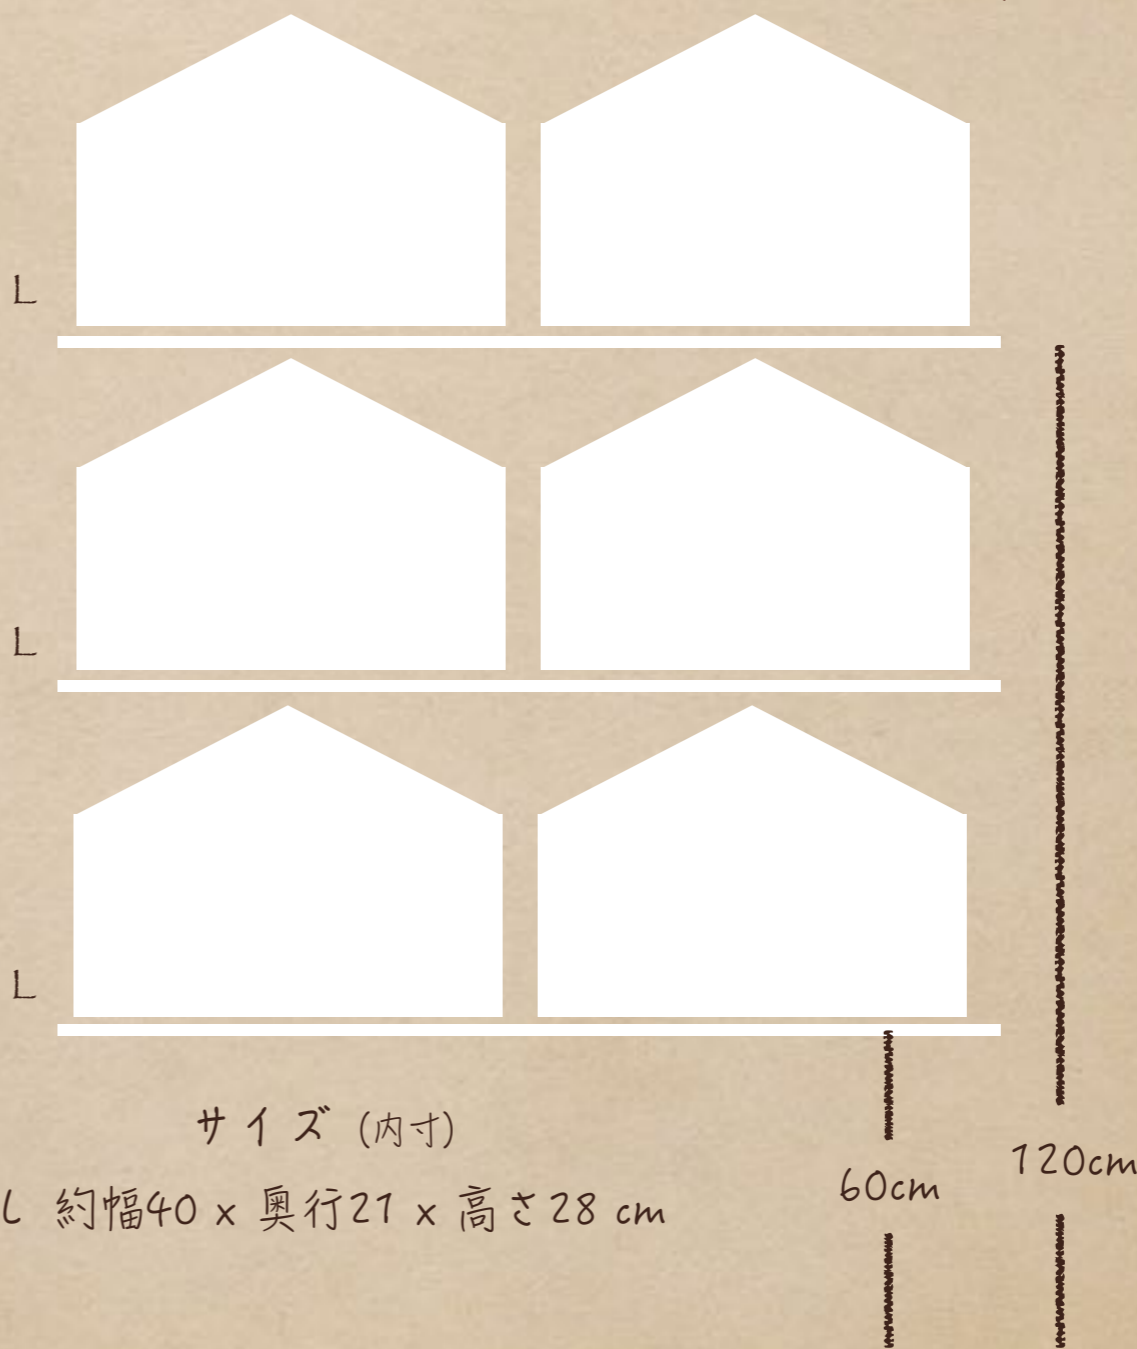

A カントリー

/月(税込み価格)

異国に迷い込んだ様な空間に
包まれて可愛さが引き立ちます。
入口からまず見える場所になり
目を惹きつけます。

サイズ (内寸)

M2 約幅27 x 奥行20 x 高さ23 cm

M1 約幅33 x 奥行21 x 高さ23 cm

55cm 130cm

B スターライト

/月(税込み価格)

モロッコタイルに真っ白な箱
 作品達が明るくキラメキます。
 お客様が思わず手に取ってしまう
 楽しいひと時を奏でます。

サイズ(内寸)

M2 約幅27 x 奥行20 x 高さ23 cm

Tray 約幅44 x 奥行29 cm (傾斜約20°)

M2

M2

M2

M2

Tray

Gプロヴァンス

SOLD OUT

1月(税込み価格)

モロッコタイルの部屋にある
真っ白な箱に作品達が明るく煌きます。
お店のドアを開けて見える位置にあり
お客様の視線をとらえます。

サイズ(内寸)
約幅40 x 奥行21 x 高さ28 cm

60cm

120cm

Hヨーロッパ

/月(税込み価格)

地中海の香り漂う黄昏の空間に
仕上がっています。
一棚あたりのBOX数が少なく
自然とお客様の目が集まります。

サイズ (内寸)

M2 約幅27 x 奥行20 x 高さ23 cm

M1 約幅33 x 奥行21 x 高さ23 cm

BOX タイプ紹介