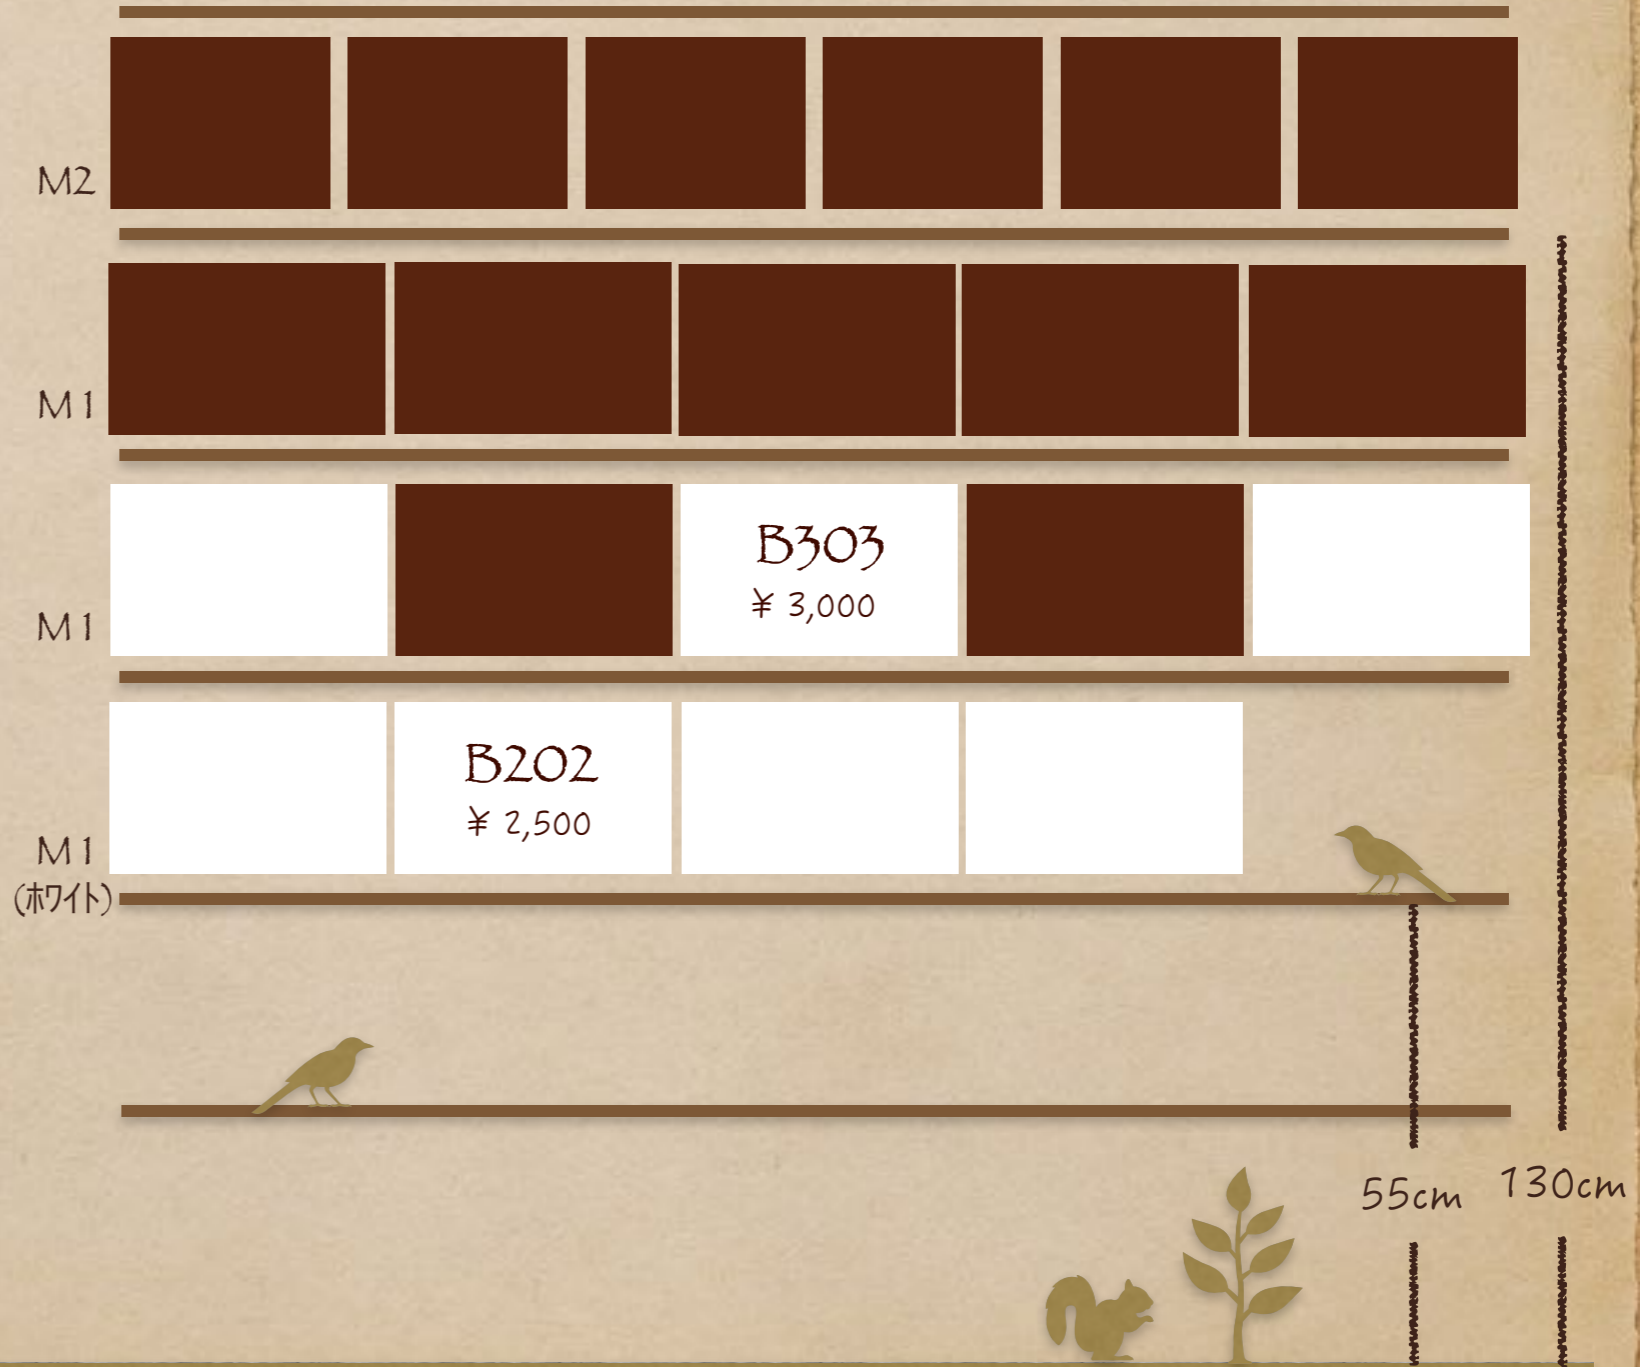

A カントリー

/月(税込み価格)

異国に迷い込んだ様な空間に
包まれて可愛さが引き立ちます。
入口からまず見える場所になり
目を惹きつけます。

サイズ (内寸)

M2 約幅27 x 奥行20 x 高さ23 cm

M1 約幅33 x 奥行21 x 高さ23 cm

55cm 130cm

B スターライト

/月(税込み価格)

星明かりのレンガ通り。
 ナイトマーケットのような
 楽しげな雰囲気が
 お客様の足を運びせます。

サイズ (内寸)

M2 約幅27 x 奥行20 x 高さ23 cm

M1 約幅33 x 奥行21 x 高さ23 cm

C アンティーク

SOLD OUT

/月(税込み価格)

レンガ道突き当たり正面にてお客様の
視界に飛び込む場所になります。
上質な空間に高級感のあるBOXが
作品を際立たせます。

M1
(ホワイト)

サイズ (内寸)

L 約幅40 x 奥行21 x 高さ28 cm

M1 約幅33 x 奥行21 x 高さ23 cm

60cm

120cm

D ボタニカル