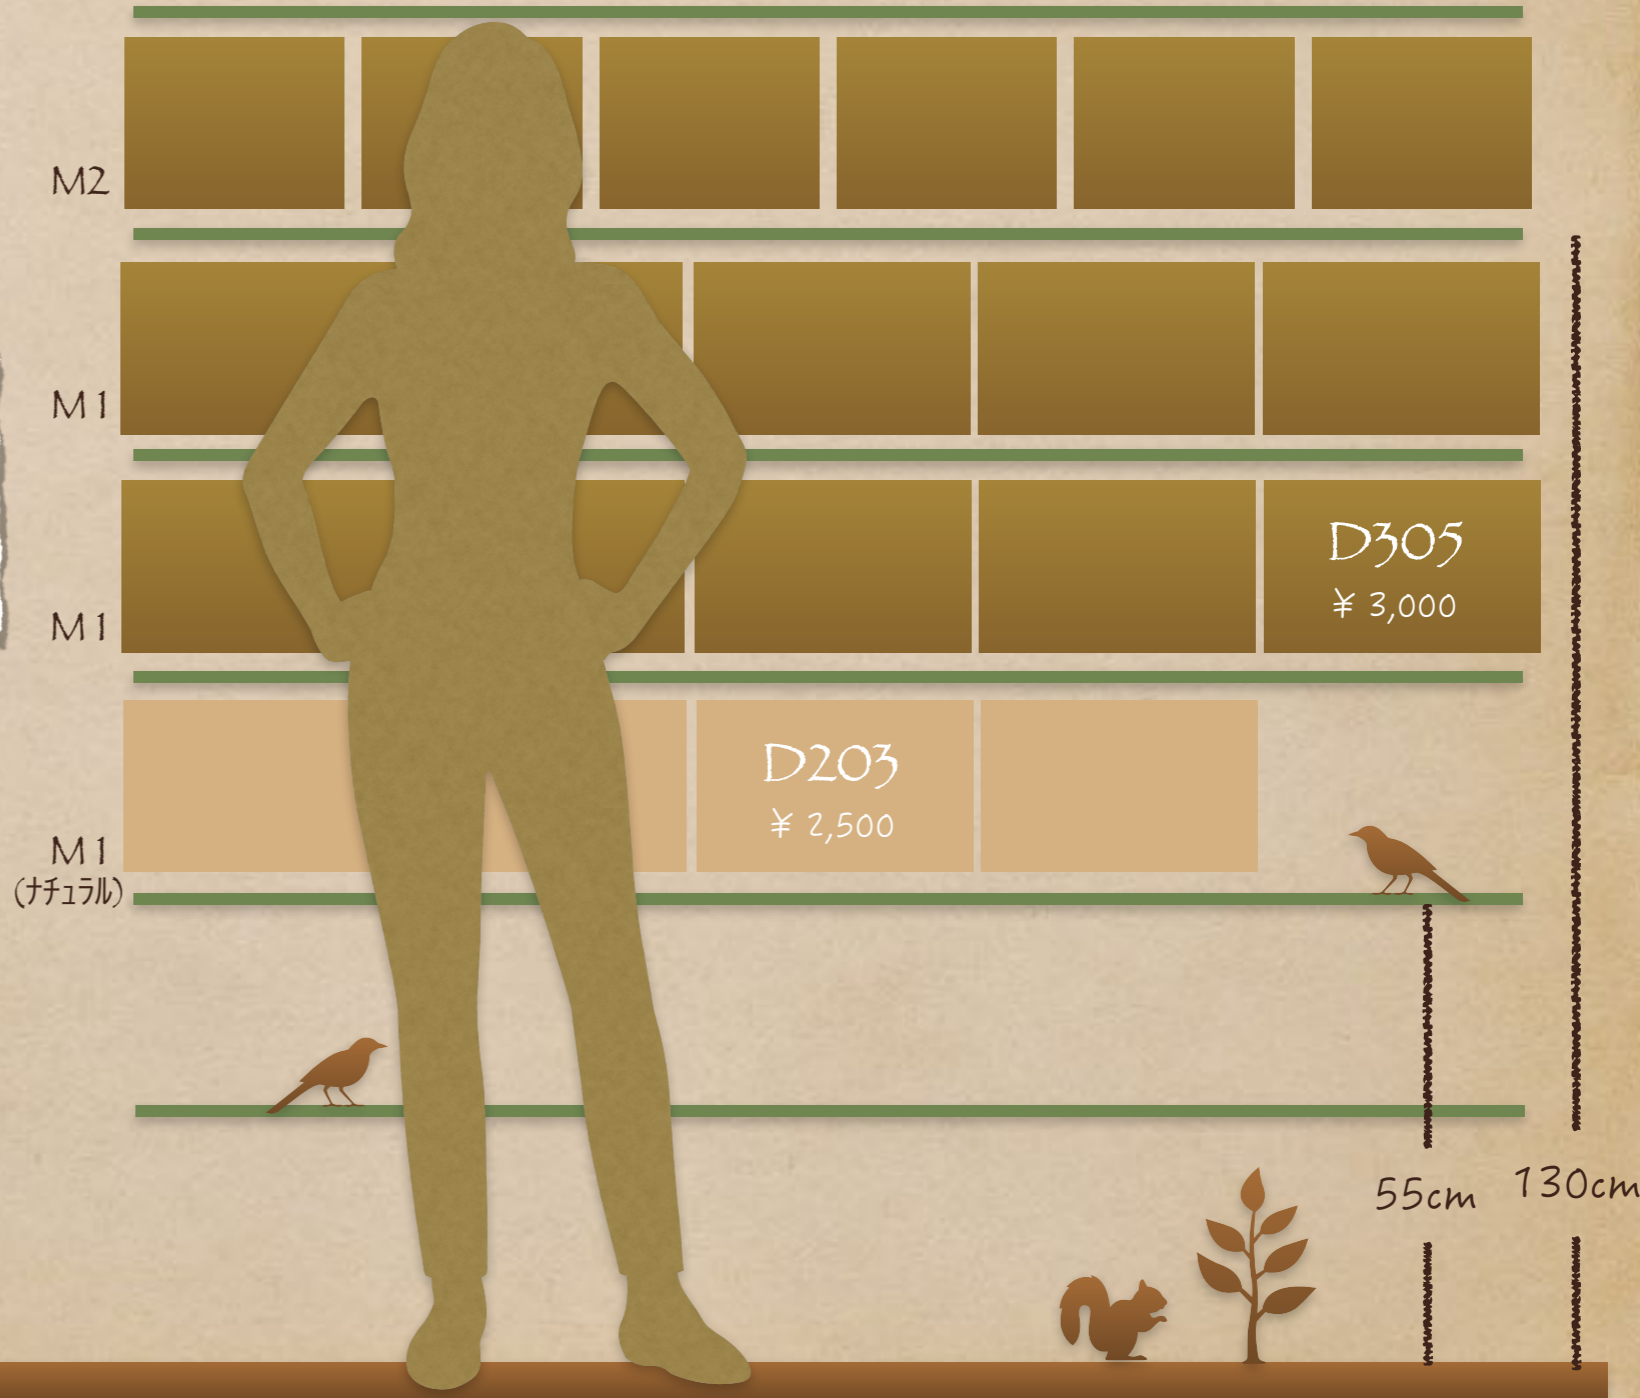

/月(税込み価格)

星明かりのレンガ通り。
 ナイトマーケットのような
 楽しげな雰囲気が
 お客様の足を運びせます。

サイズ (内寸)

M2 約幅27 x 奥行20 x 高さ23 cm

M1 約幅33 x 奥行21 x 高さ23 cm

C アンティーク

SOLD OUT

/月(税込み価格)

レンガ道突き当たり正面にてお客様の
視界に飛び込む場所になります。
上質な空間に高級感のあるBOXが
作品を際立たせます。

M1
(ホワイト)

サイズ (内寸)

L 約幅40 x 奥行21 x 高さ28 cm

M1 約幅33 x 奥行21 x 高さ23 cm

60cm

120cm

D ボタニカル

/月(税込み価格)

緑溢れる森の中の隠れ家。
 優しい太陽の光が差し込みます。
 お花や動物のモチーフが良く
 似合い、愛らしさを彩ります。

サイズ (内寸)

M2 約幅27 x 奥行20 x 高さ23 cm

M1 約幅33 x 奥行21 x 高さ23 cm

E ナチュラル

/月(税込み価格)

M2

M2

M2

M2

木の雰囲気そのまま生かして
 やわらかい空間になっています。
 シンプルでやさしい癒しを
 お客様にお届けします。

サイズ (内寸)

M2 約幅27 x 奥行20 x 高さ23 cm

55cm 130cm

Fファンシーポップ