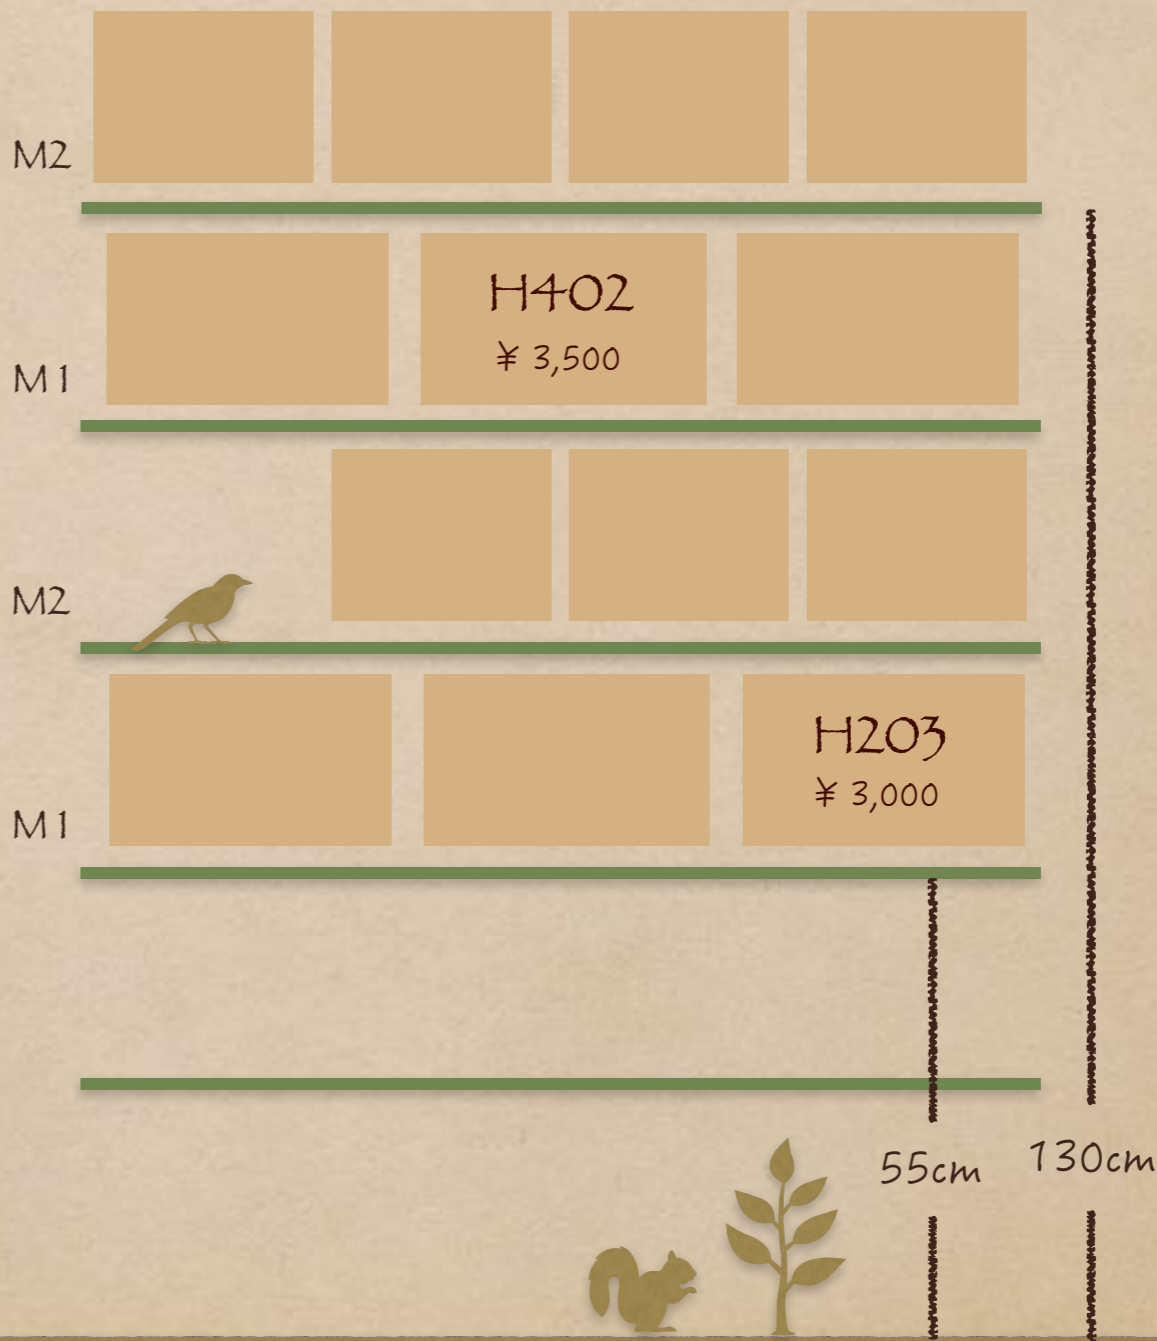

M2

Tray

Gプロヴァンス

SOLD OUT

1月(税込み価格)

モロッコタイルの部屋にある
真っ白な箱に作品達が明るく煌きます。
お店のドアを開けて見える位置にあり
お客様の視線をとらえます。

サイズ(内寸)
約幅40 x 奥行21 x 高さ28 cm

60cm

120cm

Hヨーロッパ

/月(税込み価格)

地中海の香り漂う黄昏の空間に
仕上がっています。
一棚あたりのBOX数が少なく
自然とお客様の目が集まります。

サイズ (内寸)

M2 約幅27 x 奥行20 x 高さ23 cm

M1 約幅33 x 奥行21 x 高さ23 cm

BOX タイプ紹介

サイズを超えるディスプレイはできません

納品点数目安：20～30点ほど

[M1] サイズ：約幅33 x 奥行21 x 高さ23 (壁高20) cm

スタンダードなBOXです。

天板が無いことで奥まで見えやすく、お客様の視界を遮らない造りになっています。

天井と壁面の間隙に隙間が設けてあり、これによって突っ張り棒を用意する必要なく壁にフック付きクリップ(ノ)を掛けてお手軽に壁面まで有効活用することが出来ます。